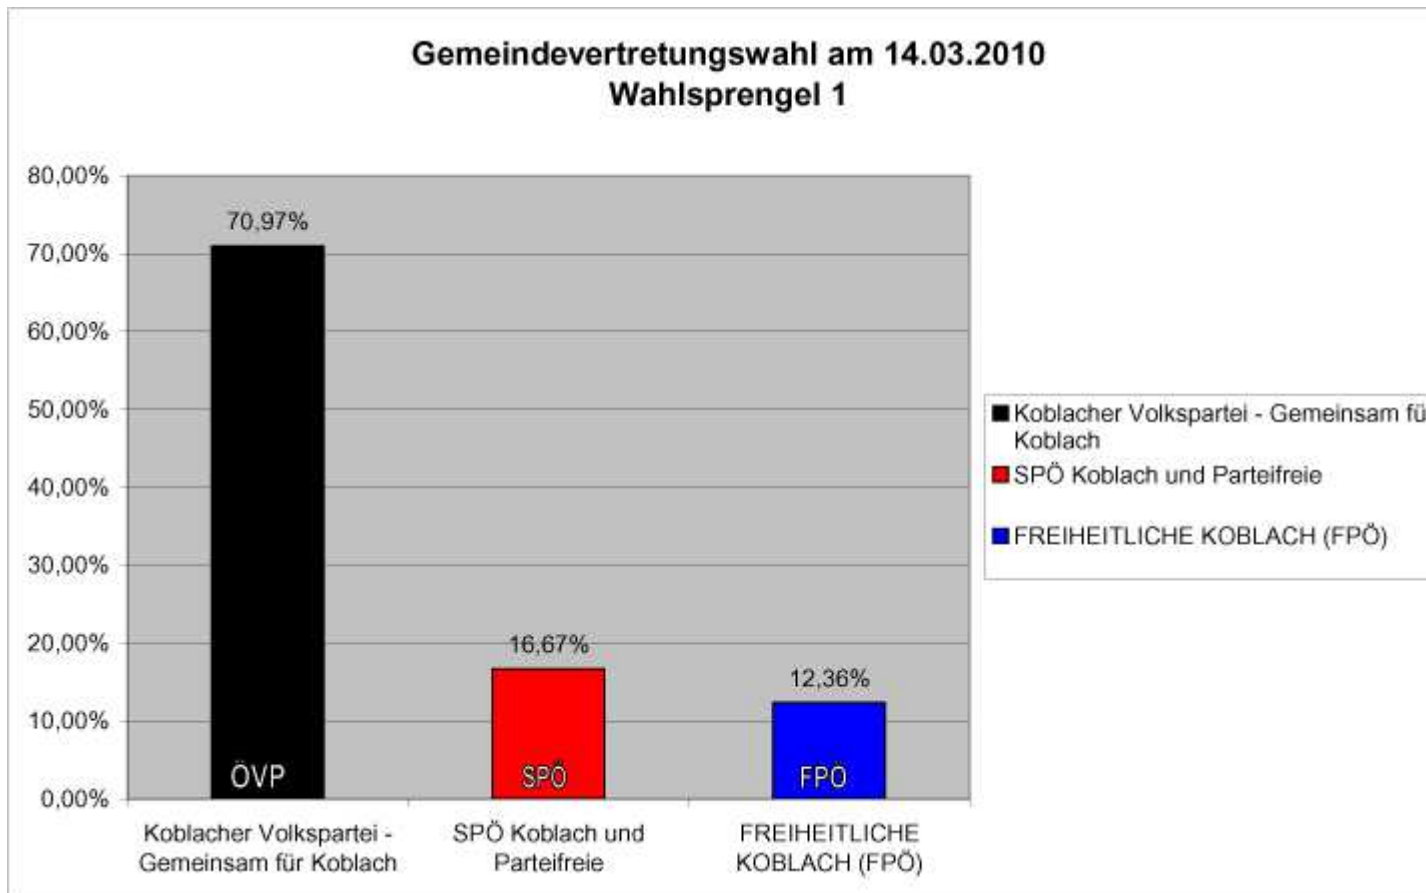

Gemeindevertretungs- und Bürgermeisterwahl am 14.03.2010
Ergebnisse der Gemeinde Koblach