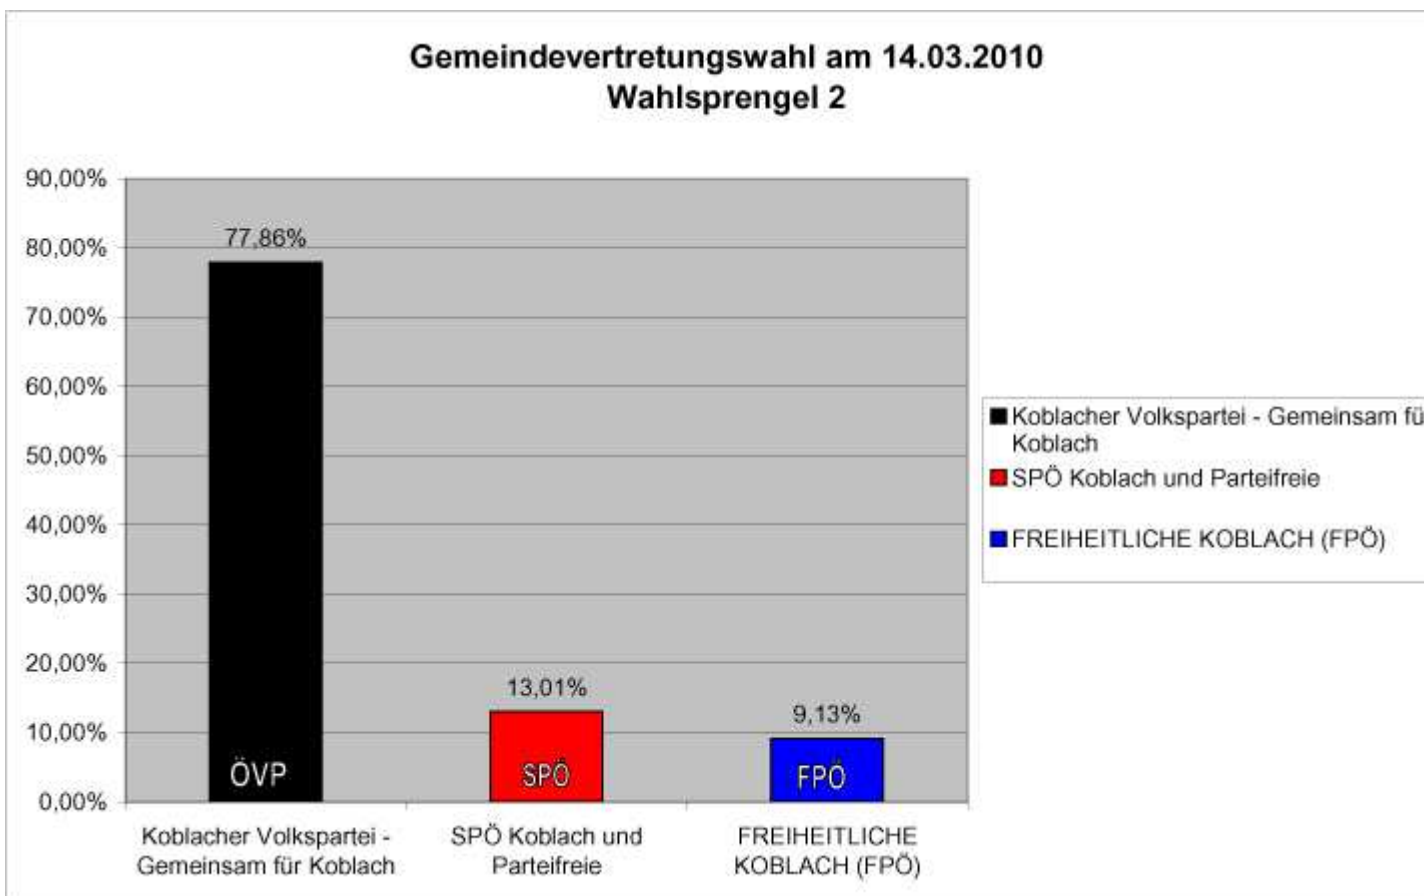

Gemeindevertretungs- und Bürgermeisterwahl am 14.03.2010
Ergebnisse der Gemeinde Koblach