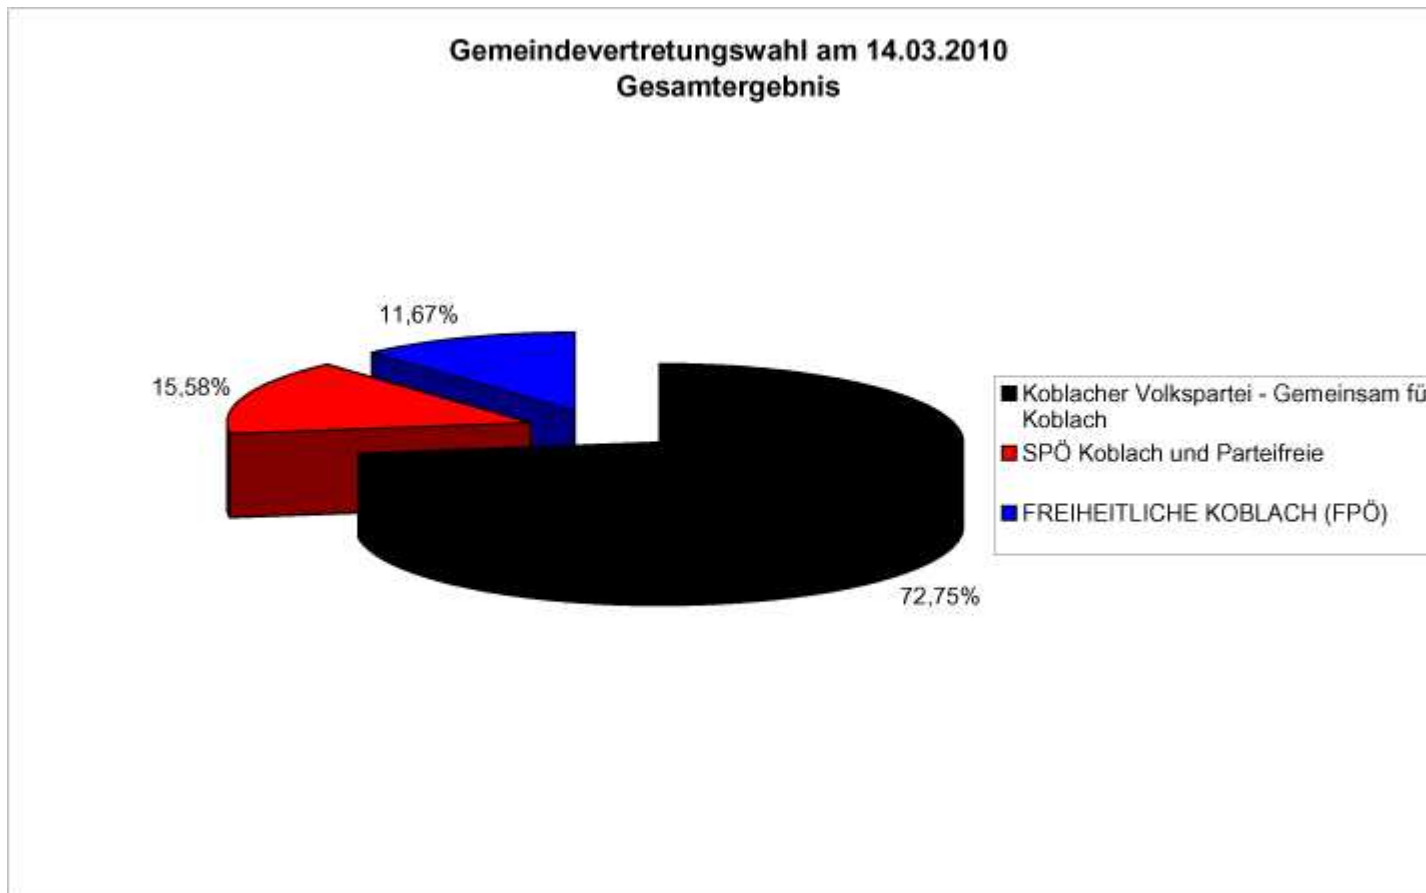

Gemeindevertretungs- und Bürgermeisterwahl am 14.03.2010
Ergebnisse der Gemeinde Koblach

Gemeindevertretung	Sprengel 1		Sprengel 2		Sprengel 3		Gesamt	
	absolut	in %	absolut	in %	absolut	in %	absolut	in %
Anzahl der Wahlberechtigten	1.077		1.122		1.045		3.244	
Abgegebene gültige und ungültige Stimmen (Wahlbeteiligung)	768	71,31	459	40,91	570	54,55	1.797	55,39
Ungültige Stimmen	48	6,25	21	4,58	40	7,02	109	6,07
Gültige Stimmen	720	93,75	438	95,42	530	92,98	1.688	93,93
<u>Davon entfallen gültige Stimmen auf:</u>								
Koblacher Volkspartei - Gemeinsam für Koblach	511	70,97	341	77,85	376	70,94	1.228	72,75
SPÖ Koblach und Parteilose	120	16,67	57	13,01	86	16,23	263	15,58
FREIHEITLICHE KOBLACH (FPÖ)	89	12,36	40	9,13	68	12,83	197	11,67
	720	100,00	438	100,00	530	100,00	1.688	100,00

Bürgermeister	Sprengel 1		Sprengel 2		Sprengel 3		Gesamt	
	absolut	in %	absolut	in %	absolut	in %	absolut	in %
Anzahl der Wahlberechtigten	1.077		1.122		1.045		3.244	
Abgegebene gültige und ungültige Stimmen (Wahlbeteiligung)	768	71,31	459	40,91	570	54,55	1.797	55,39
Ungültige Stimmen	134	17,45	86	18,74	88	15,44	308	17,14
Gültige Stimmen	634	82,55	373	81,26	482	84,56	1.489	82,86
<u>Davon entfallen Stimmen auf:</u>								
Maierhofer Fritz	550	86,75	336	90,08	410	85,06	1.296	87,04
Fend Klaus	84	13,25	37	9,92	72	14,94	193	12,96
	634	100,00	373	100,00	482	100,00	1.489	100,00

**Gemeindevertretungs- und Bürgermeisterwahl am 14.03.2010
Ergebnisse der Gemeinde Koblach**