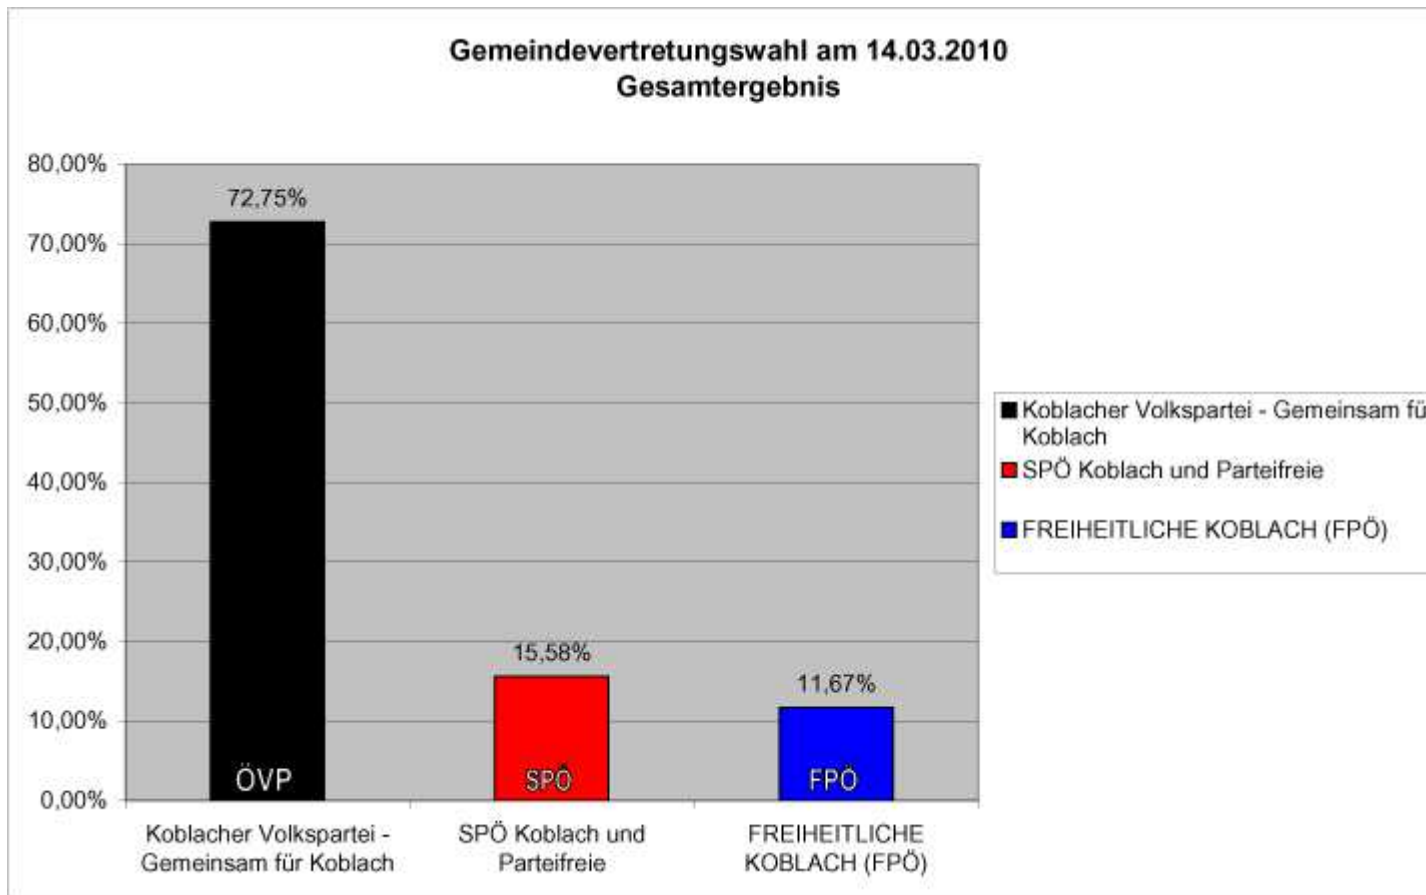

**Gemeindevertretungs- und Bürgermeisterwahl am 14.03.2010
Ergebnisse der Gemeinde Koblach**