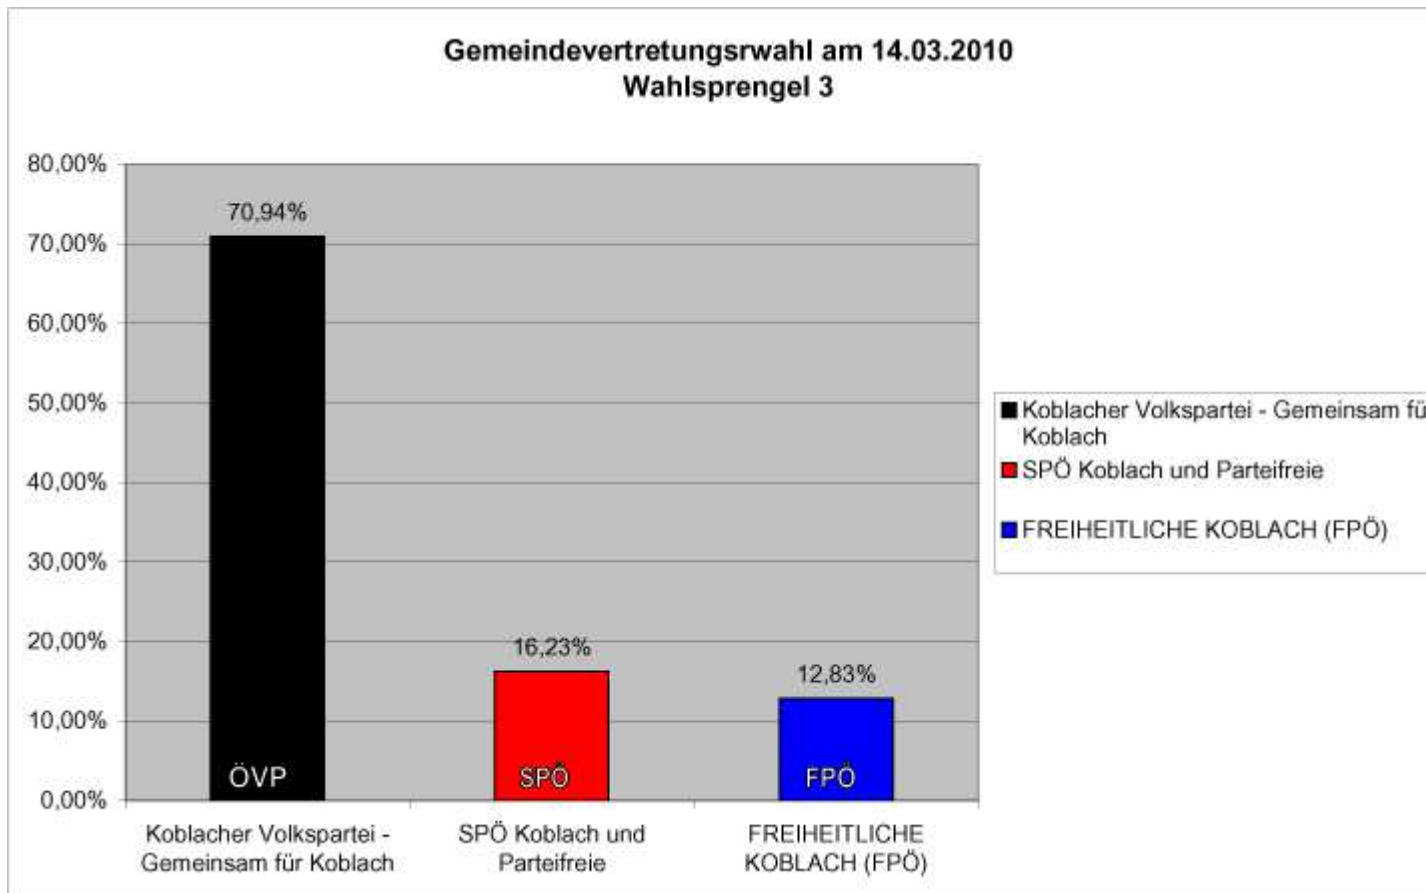

Gemeindevertretungs- und Bürgermeisterwahl am 14.03.2010 Ergebnisse der Gemeinde Koblach