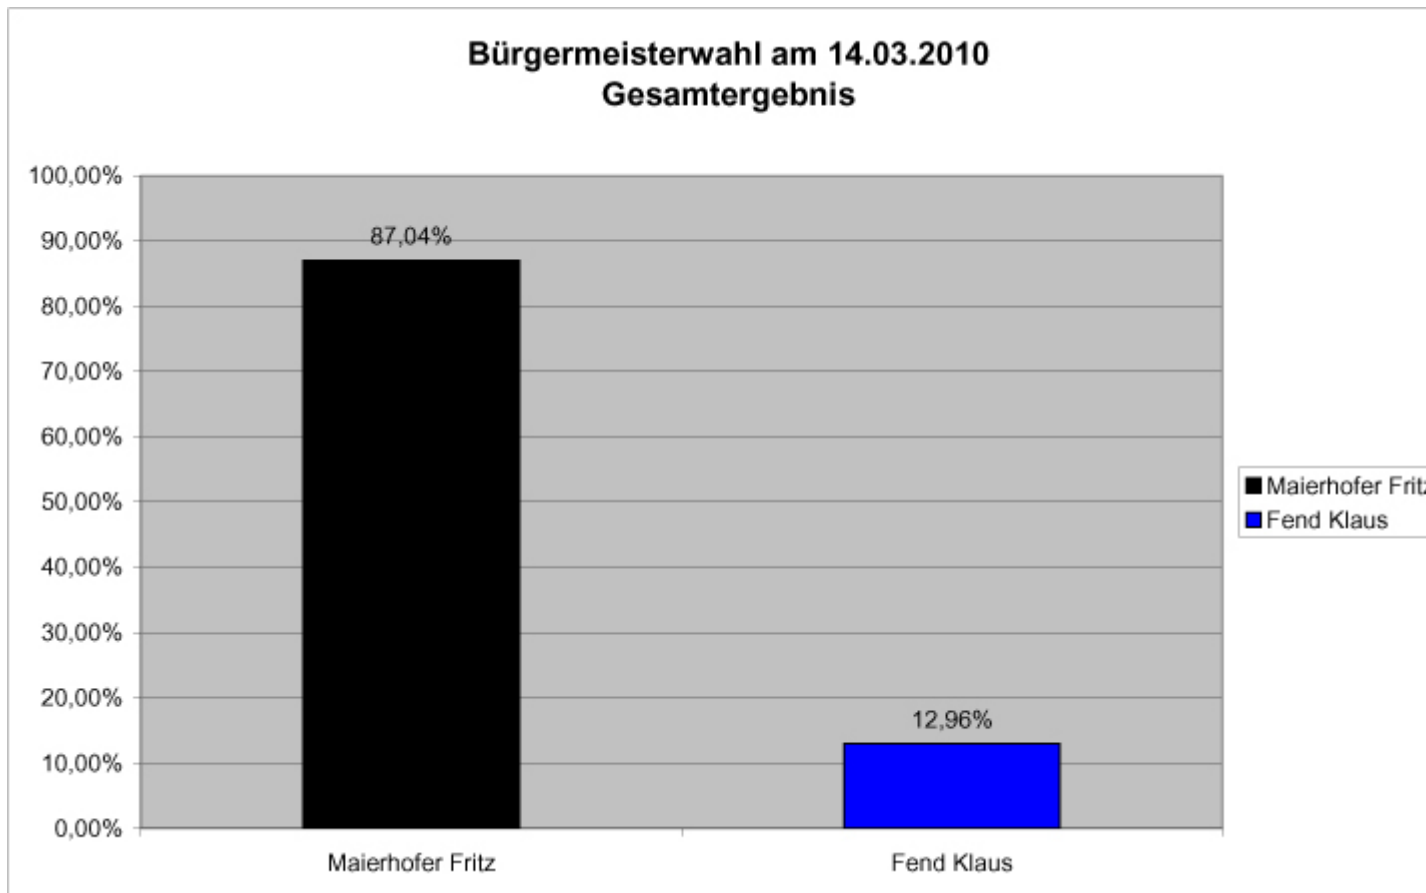

**Gemeindevertretungs- und Bürgermeisterwahl am 14.03.2010
Ergebnisse der Gemeinde Koblach**